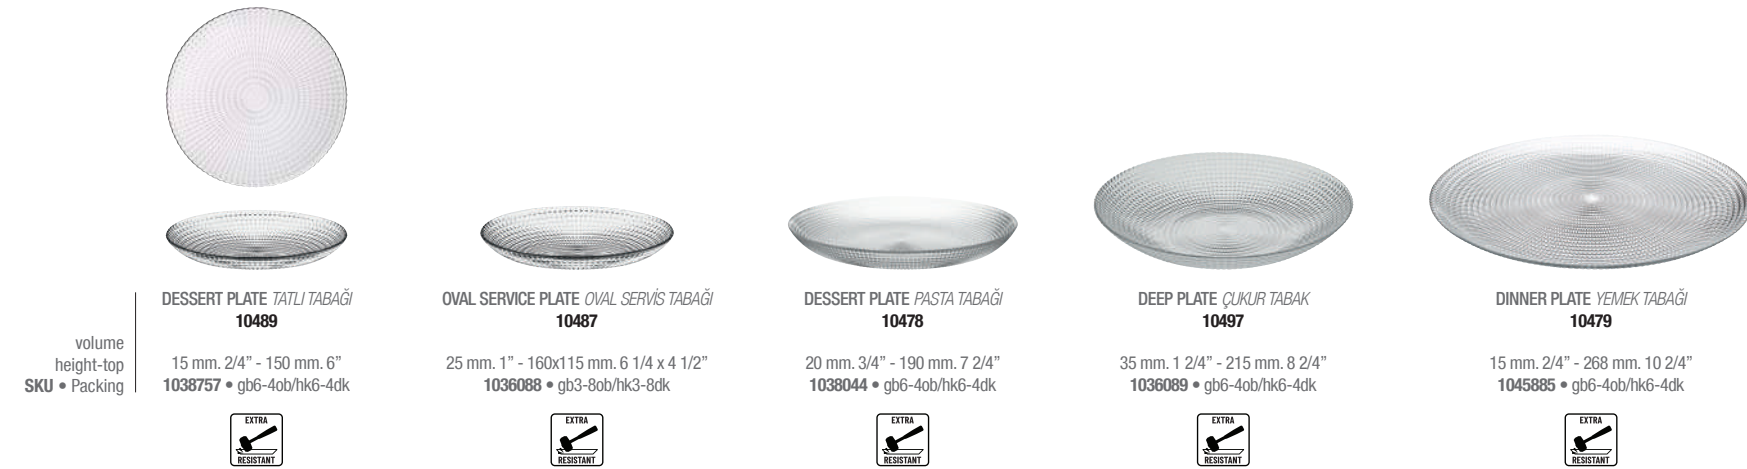

## GENERATION

DESSERT PLATE *TATLI TABAĞI*  
**10489**

volume  
height-top  
SKU • Packing  
15 mm. 2/4" - 150 mm. 6"  
1038757 • gb6-4ob/hk6-4dk

OVAL SERVICE PLATE *OVAL SERVİS TABAĞI*  
**10487**

25 mm. 1" - 160x115 mm. 6 1/4 x 4 1/2"  
1036088 • gb3-8ob/hk3-8dk