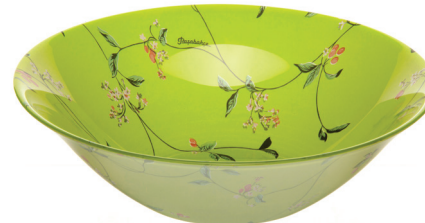

10415 Ø: 230 mm
САЛАТНИК
BOWL

BARBARIS
БАРБАРИС

10327 Ø: 195 mm
ТАРЕЛКА
PLATE

10327 Ø: 195 mm
ТАРЕЛКА
PLATE

10328 Ø: 260 mm
ТАРЕЛКА
PLATE

10328 Ø: 260 mm
ТАРЕЛКА
PLATE

BARBARIS
БАРБАРИС

10335 Ø: 220 mm
ТАРЕЛКА ГЛУБОКАЯ
DEEP PLATE

10335 Ø: 220 mm
ТАРЕЛКА ГЛУБОКАЯ
DEEP PLATE

10533 Ø: 162 mm
САЛАТНИК
BOWL

10533 Ø: 162 mm
САЛАТНИК
BOWL

10415 Ø: 230 mm
САЛАТНИК
BOWL

10415 Ø: 230 mm
САЛАТНИК
BOWL

BEIGE CITY
БЕЖ СИТИ

10328 Ø: 260 mm
ТАРЕЛКА
PLATE

10327 Ø: 195 mm
ТАРЕЛКА
PLATE

10335 Ø: 220 mm
ТАРЕЛКА ГЛУБОКАЯ
DEEP PLATE

10533 Ø: 162 mm
САЛАТНИК
BOWL

BLACK

БЛЭК

10496 Ø: 210 mm
ТАРЕЛКА
PLATE

10468 Ø: 185 mm
ТАРЕЛКА
PLATE

10542 Ø: 154 mm
САЛАТНИК
BOWL