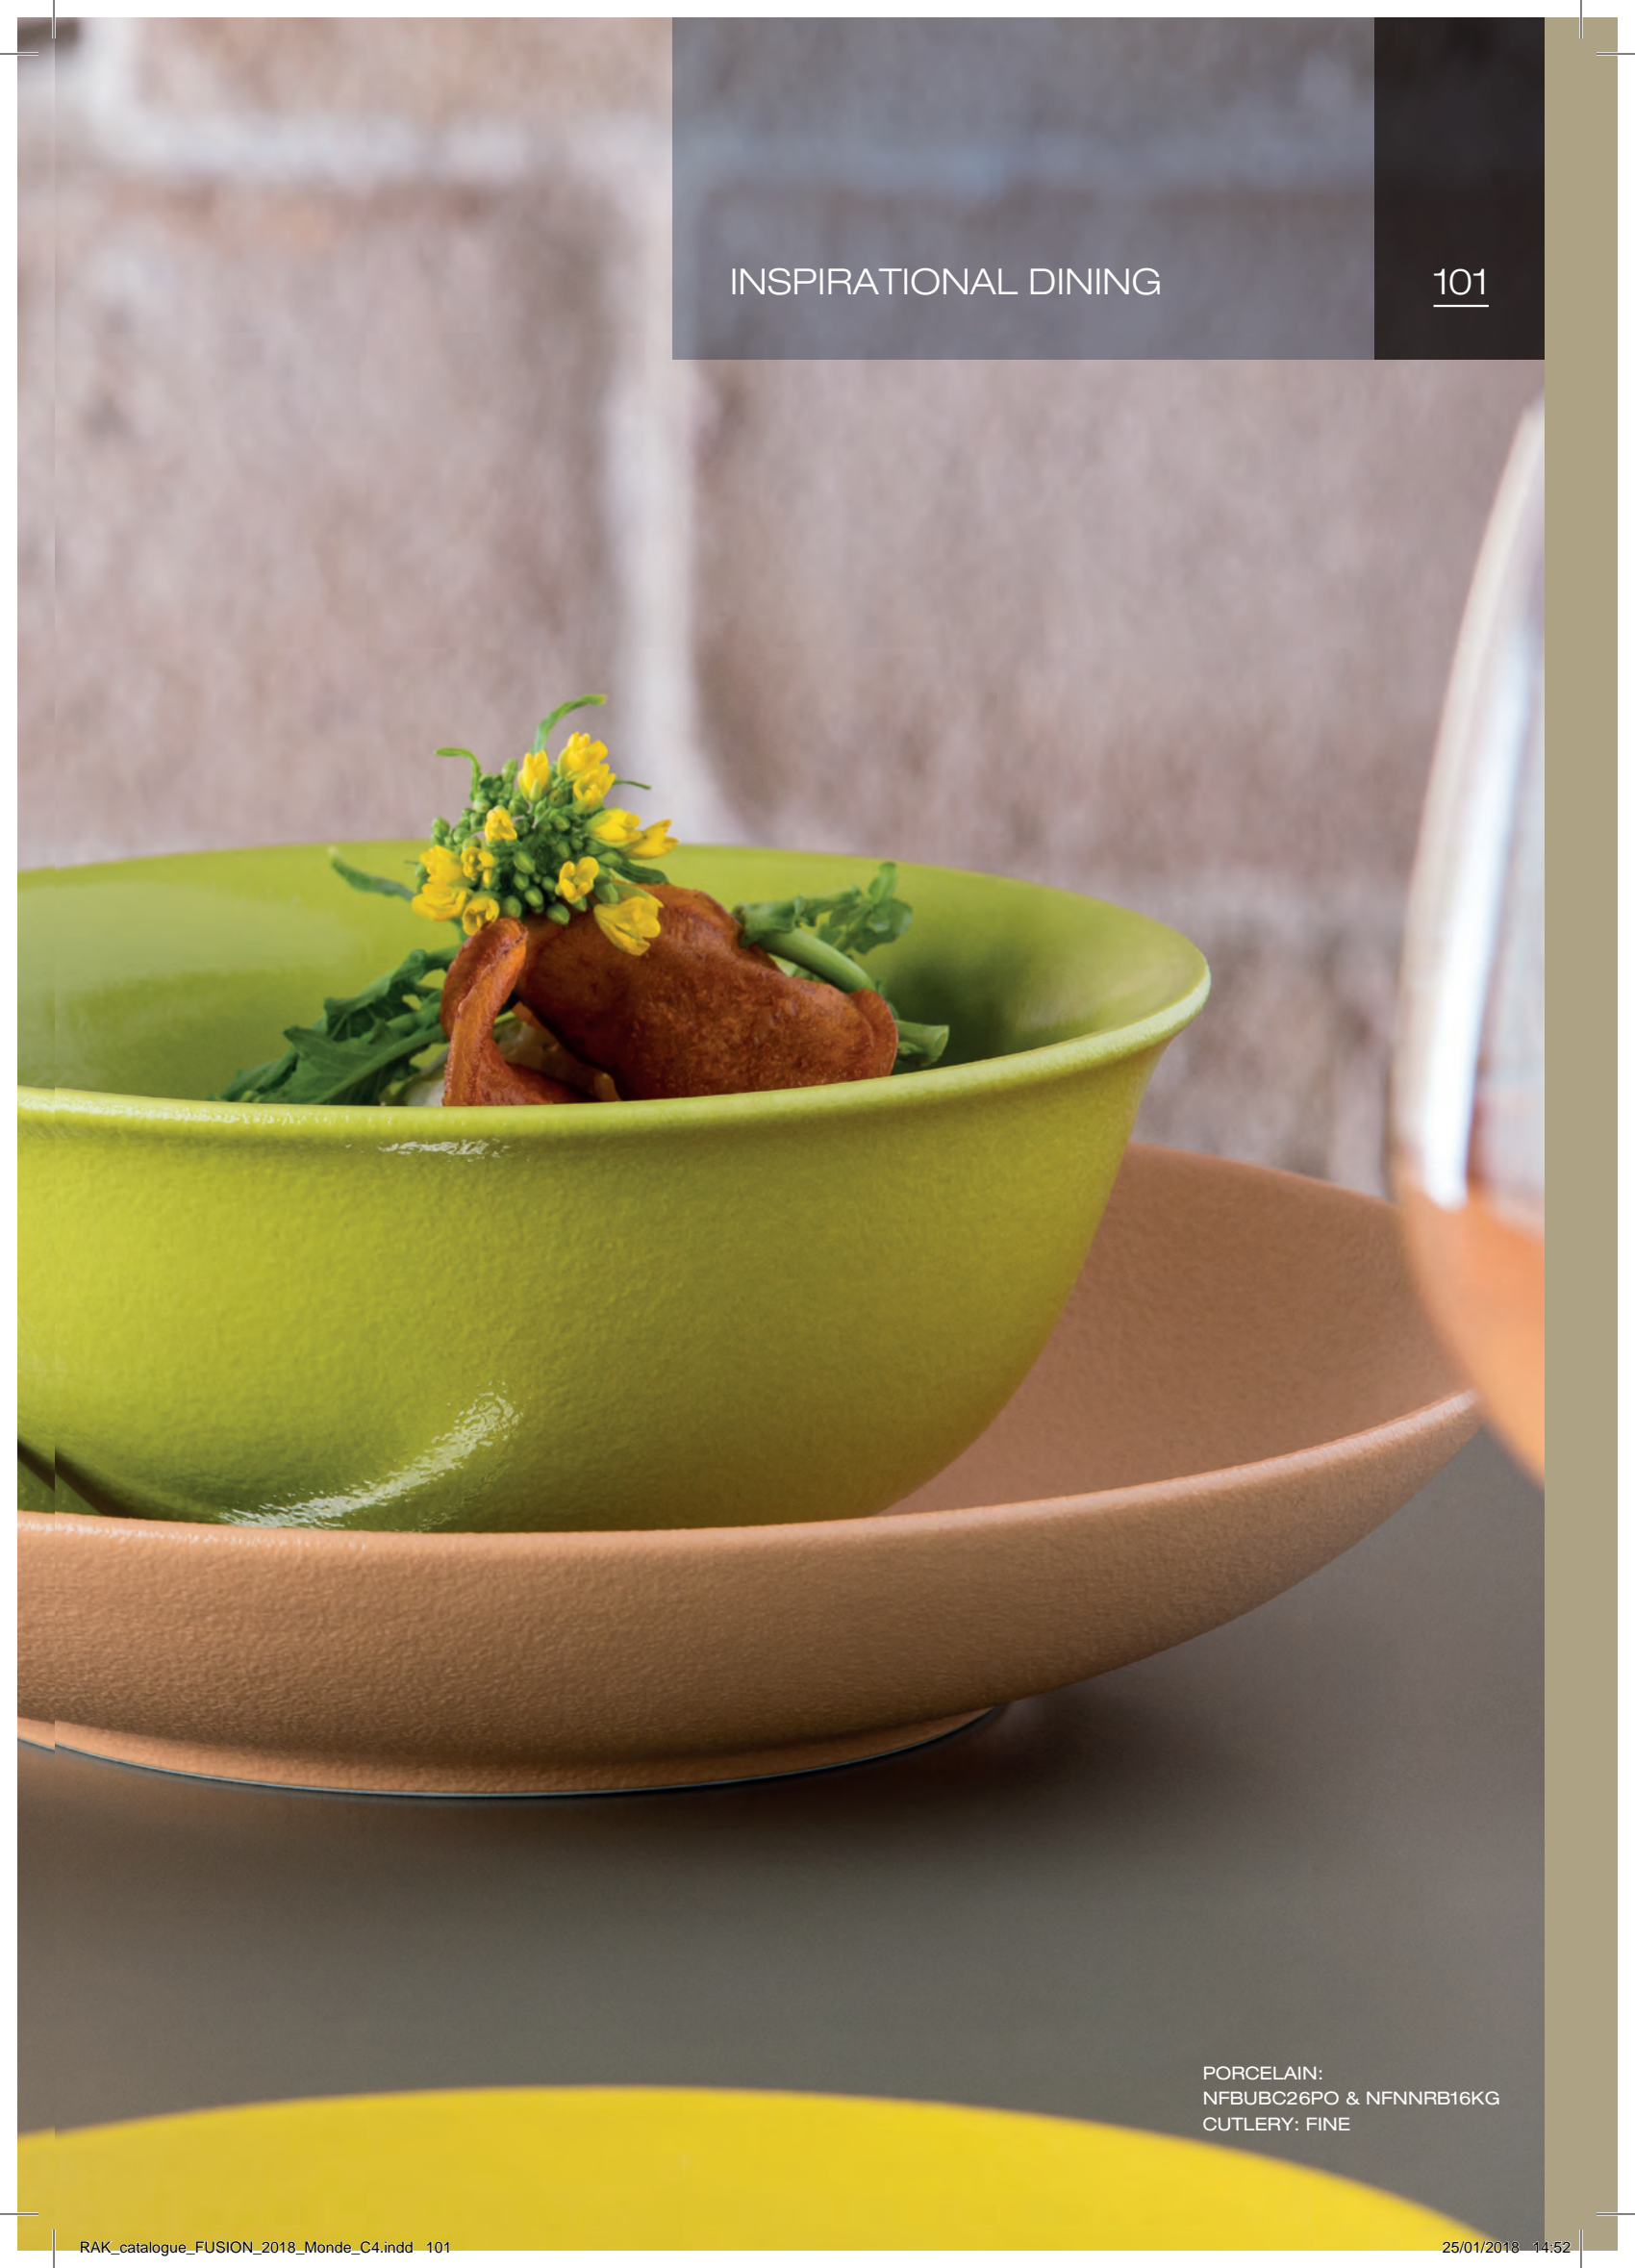

PORCELAIN:
NFBUBC26PO & NFNNRB16KG
CUTLERY: FINE