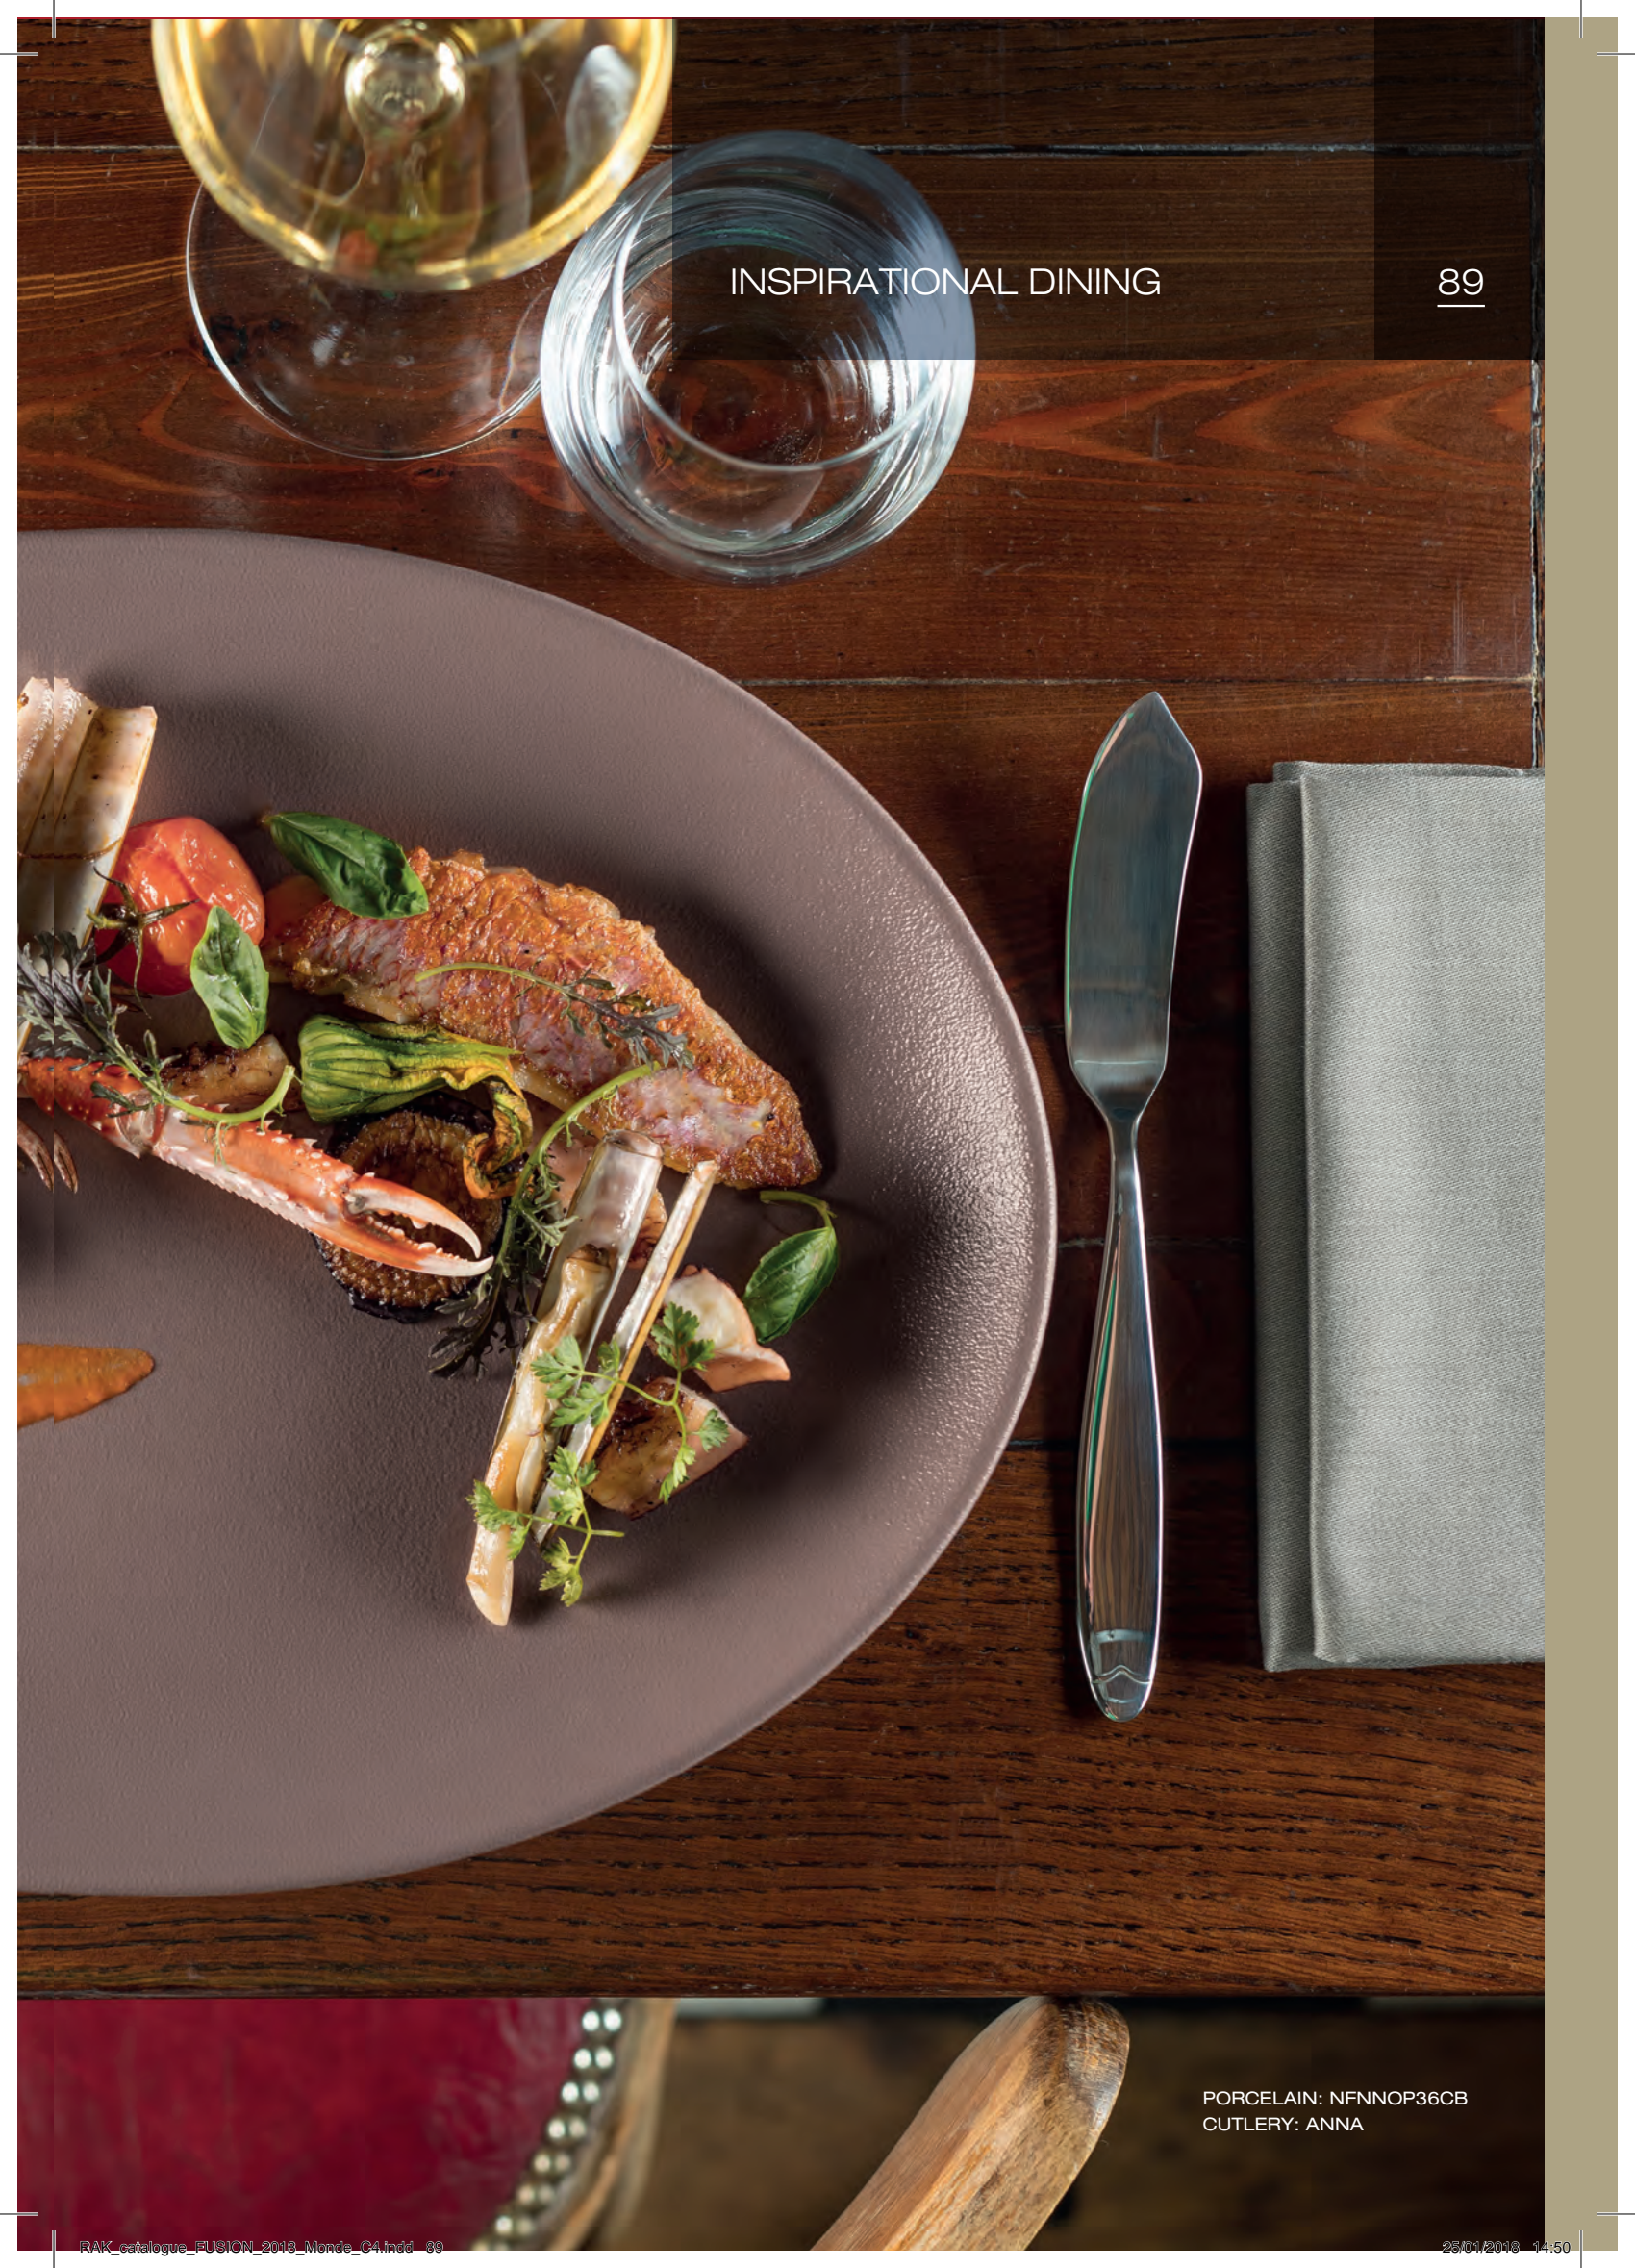

PORCELAIN: NFNNOP36CB
CUTLERY: ANNA