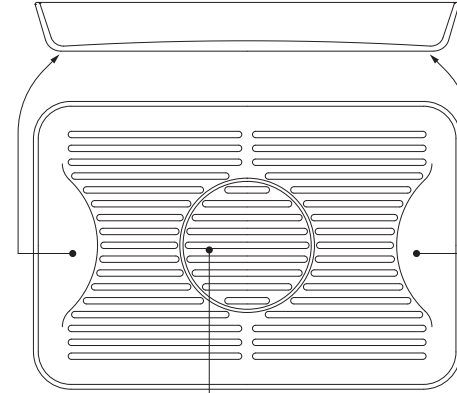

Dış bükey şekillendirilmiş taban sayesinde fazla yağ tepsinin kenarlarında bulunan çukurlarda toplanır

Due to the convex surface fat is collected in both sides cavities

↓ Dairesel alanda toplanan yağ aşırı kurumayı önler  
Some fat stays in the centerpiece to prevent the food from drying